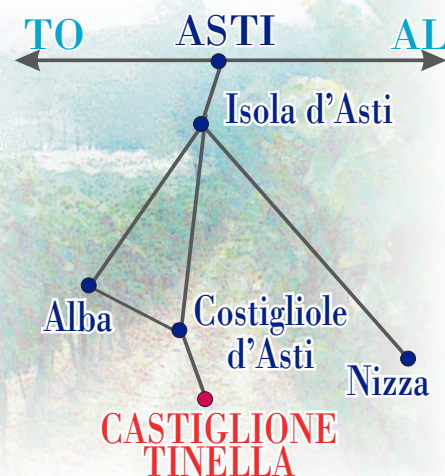

# CASTIGLIONE TINELLA

REGIONE PIEMONTE

COMUNE DI CASTIGLIONE TINELLA (PROVINCIA DI CUNEO)

**LUNEDI' 23 LUGLIO 2018**

**Villa Fogliati - ore 21,30**

**"FOUR ON SIX"**

Manouche Band

Fausto Savatteri *chitarra*, Alessandro Centolanza *chitarra*, Matteo Prina *contrabbasso*, Martino Pellegrini *violino*

**LUNEDI' 30 LUGLIO 2018**

**Villa Fogliati - ore 21,30**

**"FABIO GIACHINO JAZZ TRIO"**

Fabio Giachino *pianoforte*, Davide Liberti *contrabbasso*, Ruben Bellavia *batteria*

info: 335.7040378

Audio e Luci: ELETTRASERVICE